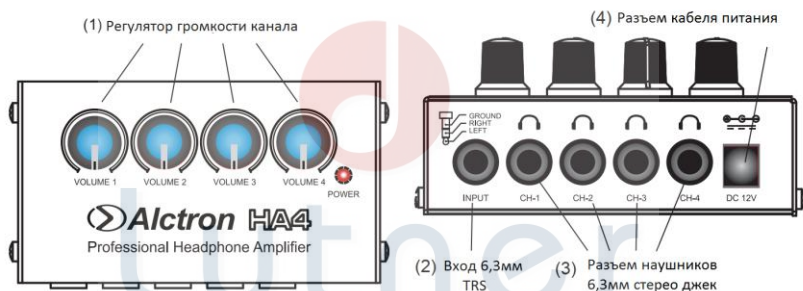

ВНЕШНИЙ ВИД И ЭЛЕМЕНТЫ УПРАВЛЕНИЯ

(1) Регулятор громкости для настройки громкости от входов и выходов к соответствующему выходу на наушники.

(2) Входной интерфейс 6.35мм для параллельного подключения входного сигнала от звуковой карты или другого аудиоустройства к усилителю наушников.