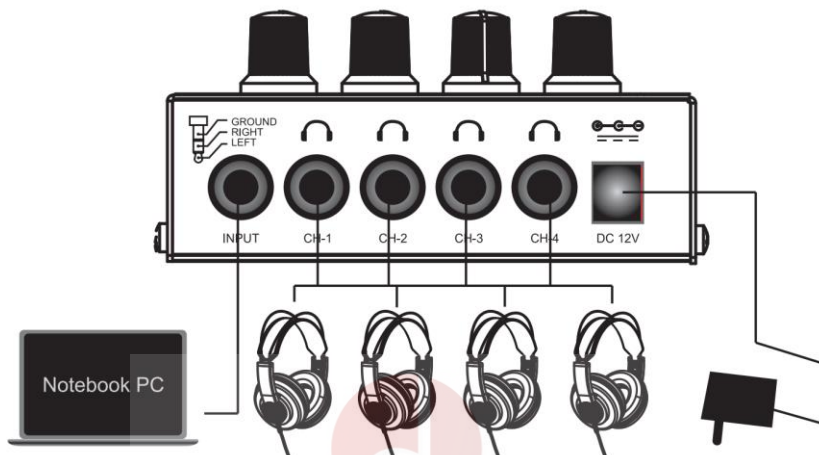

ПРЕДИСЛОВИЕ

Большое спасибо, что выбрали усилитель для наушников HA4 от Alctron.

Перед началом работы настоятельно рекомендуем внимательно прочитать руководство пользователя.

ОПИСАНИЕ

HA4 - это компактный 4-канальный усилитель для наушников с питанием от блока питания 12В DC. Самым большим преимуществом этого продукта является то, что одновременно можно использовать четыре канала, каждый канал с отдельной ручкой регулировки громкости. Все студии хотят иметь более гибкий усилитель для наушников, иногда хочется отказаться от сигнала с микшера, равномерно распределенного по нескольким гарнитурам, а иногда нужно, чтобы несколько сигналов наушников можно было прослушивать на разных каналах. HA4 может быть очень хорошим решением этих проблем - это идеальный компаньон для прослушивания через наушники.

ВНЕШНИЙ ВИД И ЭЛЕМЕНТЫ УПРАВЛЕНИЯ

(1) Регулятор громкости для настройки громкости от входов и выходов к соответствующему выходу на наушники.

(2) Входной интерфейс 6.35мм для параллельного подключения входного сигнала от звуковой карты или другого аудиоустройства к усилителю наушников.

(3) Выходной разъем наушников (4 штуки) для подключения наушников.

(4) Вход питания постоянного тока: используется для подключения адаптера питания постоянного тока к данному устройству.

ПОДКЛЮЧЕНИЕ

ХАРАКТЕРИСТИКИ

- * 4-х канальный усилитель наушников;
- * Входной разъем: 1/4", RCA;
- * Входное сопротивление: 1000кОм (небалансный);
- * Максимальный выходной уровень: +22дБ;
- * Выходной разъем: 6,35мм стерео;
- * Выходное сопротивление; минимум 100м на каждый канал;
- * Максимальное усиление: 20дБ на каждый канал;
- * Соотношение сигнала к шуму: >98дБ
- * Питание: 12-18В адаптер постоянного тока