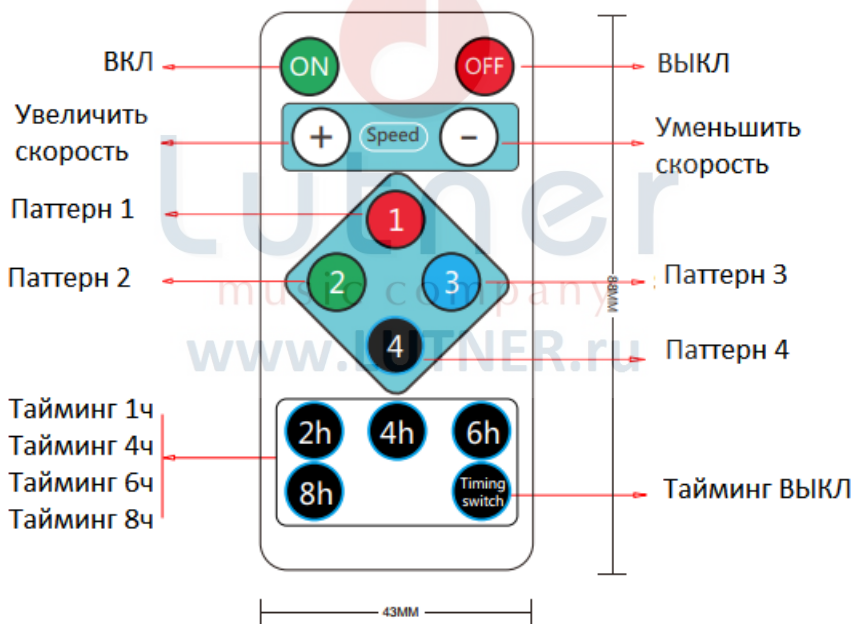

ПУЛЬТ ДИСТАНЦИОННОГО УПРАВЛЕНИЯ

УСТАНОВКА НА УЛИЦЕ

УСТАНОВКА В ПОМЕЩЕНИИ

ИНСТРУКЦИИ ПО БЕЗОПАСНОСТИ

ТЕХНИЧЕСКИЕ ХАРАКТЕРИСТИКИ

Параметры	Модель	GL004
Источник света		Светодиод RGBW/W
Питание		Переменное 100-220В, 50/60Гц
Номинальная мощность		6-12Вт
Цвет корпуса		Черный
Влагозащита		Корпус IP65, Адаптер IP44
Управление		Пульт ДУ RF433, расстояние до 15 метров, Настройка таймингов
Рабочая температура		-25°C~40°C
Защита лампы DIY, свободное переключение паттернов, 12 паттернов, дальность действия 10~15 метров		