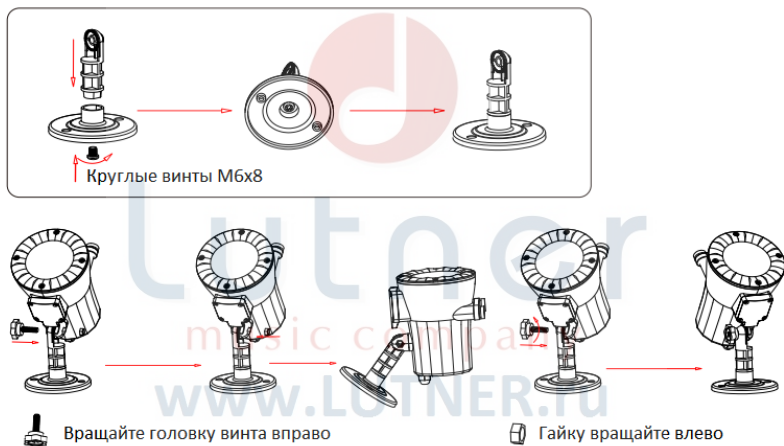

ПУЛЬТ ДИСТАНЦИОННОГО УПРАВЛЕНИЯ

УСТАНОВКА НА УЛИЦЕ

УСТАНОВКА В ПОМЕЩЕНИИ

ИНСТРУКЦИИ ПО БЕЗОПАСНОСТИ

ТЕХНИЧЕСКИЕ ХАРАКТЕРИСТИКИ

Параметры	Модель	GL004
Источник света		Светодиод RGBW/W
Питание		Переменное 100-220В, 50/60Гц
Номинальная мощность		6-12Вт
Цвет корпуса		Черный
Влагозащита		Корпус IP65, Адаптер IP44
Управление		Пульт ДУ RF433, расстояние до 15 метров, Настройка таймингов
Рабочая температура		-25°C~40°C
Защита лампы DIY, свободное переключение паттернов, 12 паттернов, дальность действия 10~15 метров		