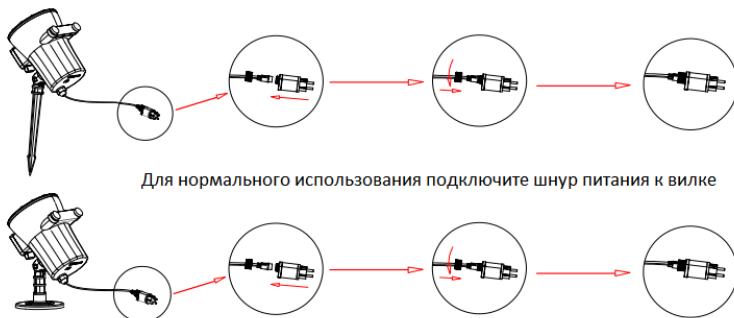

ПУЛЬТ ДИСТАНЦИОННОГО УПРАВЛЕНИЯ

УСТАНОВКА НА УЛИЦЕ

УСТАНОВКА В ПОМЕЩЕНИИ

ИНСТРУКЦИИ ПО БЕЗОПАСНОСТИ

ТЕХНИЧЕСКИЕ ХАРАКТЕРИСТИКИ

Параметры	Модель	GL004
Источник света		Светодиод RGBW/W
Питание		Переменное 100-220В, 50/60Гц
Номинальная мощность		6-12Вт
Цвет корпуса		Черный
Влагозащита		Корпус IP65, Адаптер IP44
Управление		Пульт ДУ RF433, расстояние до 15 метров, Настройка таймингов
Рабочая температура		-25°C~40°C
Защита лампы DIY, свободное переключение паттернов, 12 паттернов, дальность действия 10~15 метров		