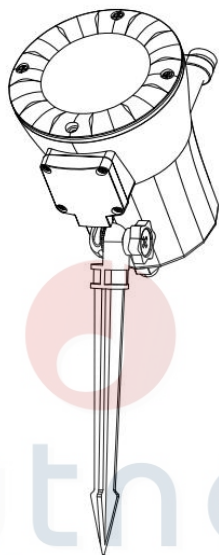

BIRAY

Lutner
music company

ВЛАГОЗАЩИЩЕННЫЙ УЛИЧНЫЙ
ЛАЗЕРНЫЙ ЭФФЕКТ
GL004

РУКОВОДСТВО ПО ЭКСПЛУАТАЦИИ

ПРЕДУПРЕЖДЕНИЕ: ПРОЧТИТЕ ДАННЫЕ ИНСТРУКЦИИ, ПРЕЖДЕ ЧЕМ ИСПОЛЬЗОВАТЬ УСТРОЙСТВО

- ♦ Используйте только поставляемые в комплекте источник и шнур питания. Если Вы не знаете параметры питания в сети общего пользования, свяжитесь с дилером или местным поставщиком электроэнергии.
- ♦ Не отламывайте клемму заземления от шнура питания.
- ♦ Не пытайтесь поставить на предохранитель «жучка» или использовать предохранитель другого номинала.
- ♦ Не пытайтесь ремонтировать устройство самостоятельно, так как снятие крышек может подвергнуть Вас опасности электрошока и другим рискам.
- ♦ Позвольте квалифицированным специалистам заняться ремонтом. Ремонт необходим в том случае, если устройство каким-либо образом было повреждено, например, если был поврежден штепсель или шнур питания, в устройство попала жидкость или посторонние объекты, устройство было подвергнуто воздействию дождя или сырости, не функционирует нормально или было уронено.
- ♦ Не удаляйте средства безопасности с поляризованного штепселя или штепселя с заземлением. Поляризованный штепсель это штепсель, один из щупов которого шире другого (*при питании от 110 вольт*). Штепсель с заземлением оснащен двумя щупами и одним хвостовиком заземления. Широкий щуп и третий хвостовик сделаны для безопасности. Если поставляемый в комплекте штепсель не подходит к розетке питания, проконсультируйтесь с электриком по поводу замены розетки.
- ♦ Не пользуйтесь усилителем в сырых или влажных условиях.
- ♦ Шнур питания следует отключить от розетки, если Вы не пользуетесь устройством в течение долгого промежутка времени.
- ♦ Не наступайте на шнур и избегайте перегибов, особенно близко к штепселю и гнезду устройства.
- ♦ Когда приборный или сетевой штепсель используются для выключения устройства, выключатель самого устройства останется в положении **ВКЛЮЧЕНО**.