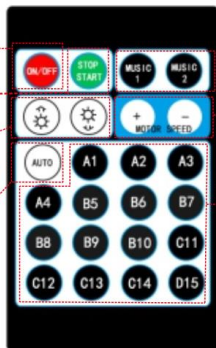

ПУЛЬТ ДИСТАНЦИОННОГО ПРАВЛЕНИЯ

Suspend start mode
Пауза и рестарт

Open and close LED
Включение/Выключение

Light intensity control mode
Кнопки UP и DOWN регулируют яркость

Reset mode
Сброс настроек

Sound Active mode
MUSIC 1: Режим АУДИО, свет ВЫКЛ
MUSIC 2: Режим АУДИО, стробоскоп