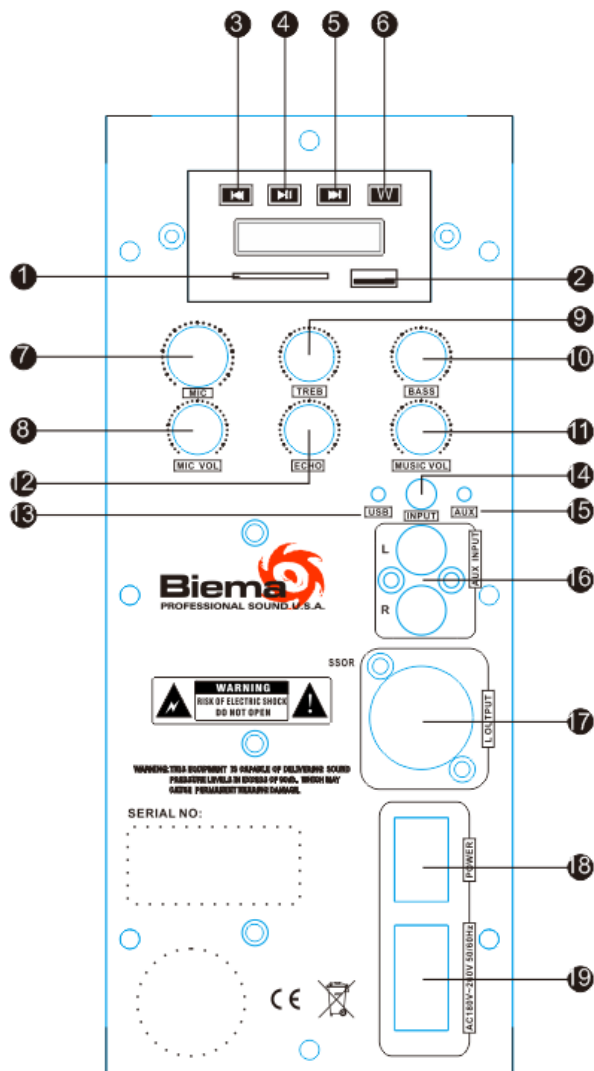

ЭЛЕМЕНТЫ УПРАВЛЕНИЯ iSOUND6

1. Вход SD MMC
2. Вход USB
3. Предыдущая песня или предыдущая FM-станция, либо уменьшение громкости.
4. Воспроизведение/пауза либо автопоиск FM.