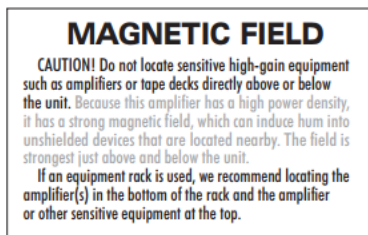

МЕРЫ ПРЕДОСТОРОЖНОСТИ

ПРЕДУПРЕЖДЕНИЕ: Чтобы снизить риск поражения электрическим током, не снимайте крышку (или заднюю часть). Внутри нет деталей, обслуживаемых пользователем. Обращайтесь за обслуживанием только к квалифицированному обслуживающему персоналу.

ПРЕДУПРЕЖДЕНИЕ: Во избежание возгорания или поражения электрическим током не подвергайте устройство воздействию дождя и влаги. Электрическое оборудование НИКОГДА не должно храниться или храниться во влажной среде.

Этот символ, где бы он ни появлялся, предназначен для предупреждения пользователя о наличии неизолированного опасного напряжения внутри корпуса устройства, которое может иметь достаточную величину для риска поражения электрическим током.

Этот символ, где бы он ни появлялся, предназначен для предупреждения пользователя о наличии важных инструкций по эксплуатации и техническому обслуживанию (обслуживанию) в литературе, прилагаемой к данному устройству.

ВВЕДЕНИЕ

iSound 6 - это мультимедийная цифровая активная акустическая система нового поколения. В кабинетах используется современная технология литого композитного формования, создавая не только стильный внешний вид, но и идеальную физические характеристики. iSound 6 оснащен новейшим высокопроизводительным цифровым усилителем BIEMA, обладающим точным, чистым и насыщенным звуком. Акустическая система оснащена функциями Bluetooth, USB, SD, TF, а также радиоприемником с цифровым дисплеем и пультом дистанционного управления. iSound 6 может работать с MAC, ПК, APPLE и ANDROID или другими интеллектуальными устройствами, что позволит вам наслаждаться музыкой высокой четкости, используя беспроводное подключение. Дополнительная возможность подключения микрофонов также позволяет петь ваши любимые песни.

iSound 6 - многофункциональная активная акустическая система. Она отвечает требованиям конечных пользователей, особенно для тех, кто применяет звукоусиление малого и среднего размера. Многофункциональный, компактный корпус, малый вес, высокая мощность, отличное качество звука и портативность - это, без сомнения, лучший выбор для любителей музыки.