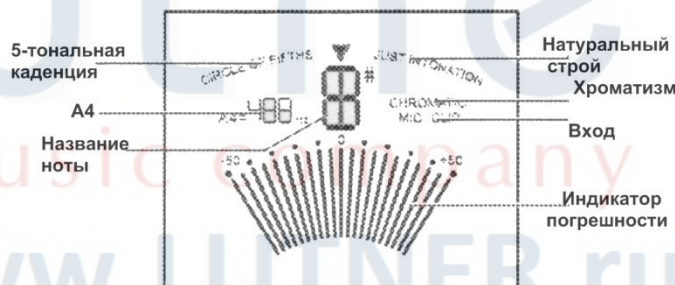

Хроматика	B, C, C#, D, D#, E, F, F#, G, G#, A, A#
Натуральный строй	C, D, E, F, G, A, B
5-тональная каденция	C, D, E, F, G, A, B
Входной сигнал	Встроенный звукосниматель
	Микрофон
Индикатор	-50~0~+50, 7 центов/сегмент