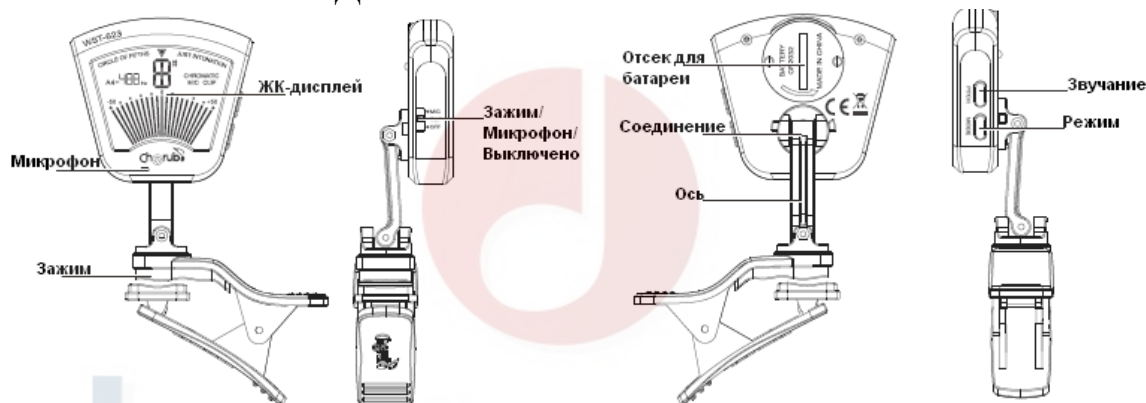

Описание продукта

WST-623 - это универсальный оркестровый тюнер - хроматический/интонационный/5-тональный каденционный тюнер; с временем реакции - 20 мсек., верным распознаванием и точной настройкой.

ИНТЕРФЕЙС ПРОДУКТА