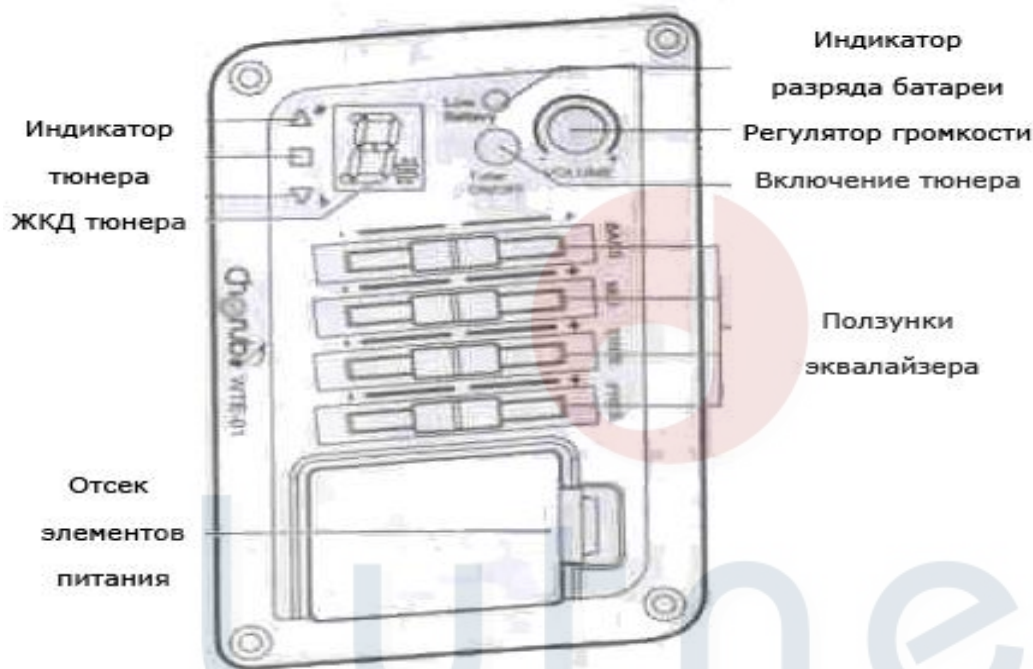

Cherub WTE-01

Звукосниматель с эквалайзером и тюнером для акустической гитары
ООО «Лютнер СПб» официальный дистрибьютор фирмы «CHERUB»

Инструкция по эксплуатации

Функции: 4х полосный эквалайзер

Входное сопротивление 10 МОм