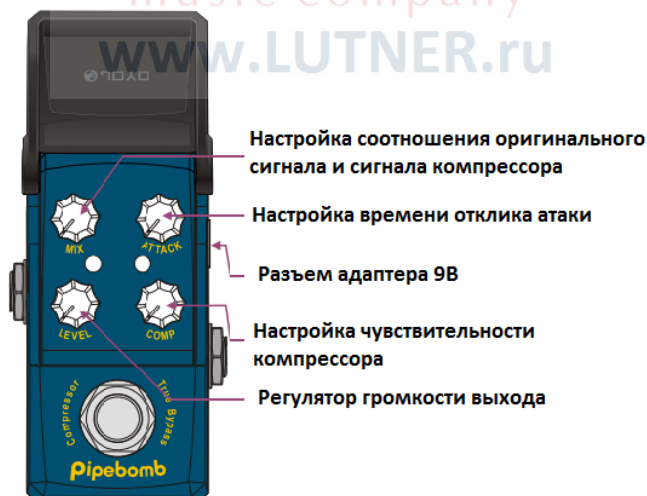

ВНЕШНИЙ ВИД И ЭЛЕМЕНТЫ УПРАВЛЕНИЯ

ХАРАКТЕРИСТИКИ

Входное сопротивление:	1MΩ
Выходное сопротивление:	10KΩ
Потребляемое напряжение:	10mA
Питание:	Адаптер 9В
Вес:	220г
Габариты:	73(Д) * 43(Ш) * 50(В)мм

ГАРАНТИЯ