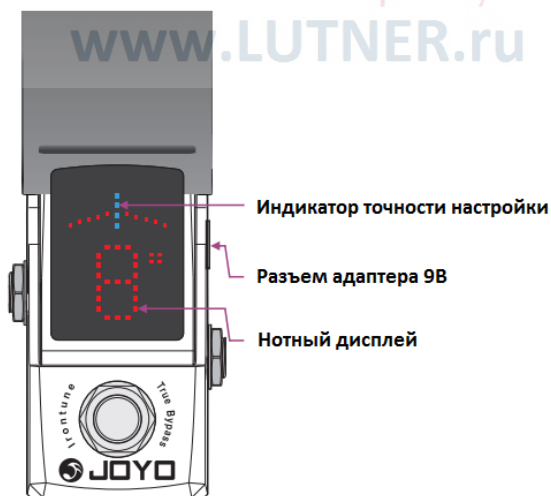

## ХАРАКТЕРИСТИКИ

Потребляемое напряжение:	90мА
Диапазон определяемых нот:	12Гц ~ 4186Гц (С8)
Вход:	1/4" (6,35мм) моно
Выход:	1/4" (6,35мм) моно
Питание:	Адаптер 9В
Вес:	220г
Габариты:	73(Д) * 43(Ш) * 50(В)мм