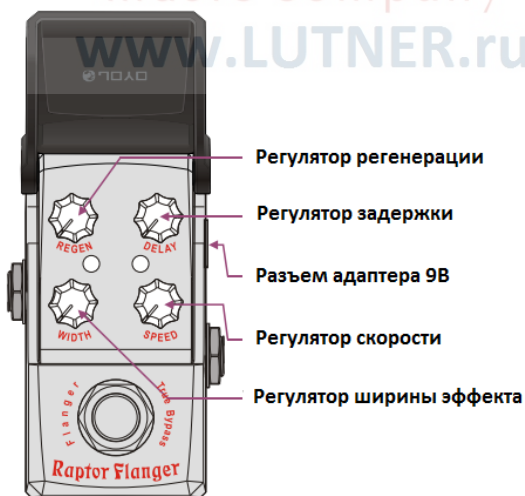

ВНЕШНИЙ ВИД И ЭЛЕМЕНТЫ УПРАВЛЕНИЯ

ХАРАКТЕРИСТИКИ

Входное сопротивление:	500КΩ
Выходное сопротивление:	10КΩ
Потребляемое напряжение:	20мА
Питание:	Адаптер 9В
Вес:	220г
Габариты:	73(Д) * 43(Ш) * 50(В)мм

ГАРАНТИЯ