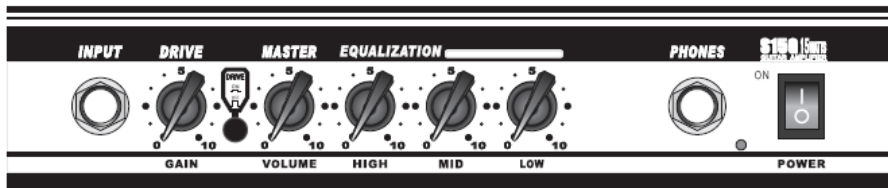

Руководство пользователя
Гитарный усилитель S10G S15G

Lutner
music company
www.LUTNER.ru

Lutner[®]
WWW.LUTNER.RU

Руководство по операциям

Гитарный усилитель S15G

Функции управления

INPUT (Вход): используется для подключения музыкального инструмента.

GAIN (Уровень): при работе в режиме DRIVE – регулировка количества искажения. Чем больше выкручен регулятор, тем больше искажение.

ПЕРЕКЛЮЧАТЕЛЬ ВЫБОРА РЕЖИМА: выбор режима между ch-1 (режим DRIVE) и ch-2 (режим CLEAN).(S15G)

РЕГУЛЯТОР ГРОМКОСТИ: регулировка громкости.

HIGH: регулировка высоких частот.

MIDDLE: регулировка активных средних частот (повышение или обрезка).

LOW: регулировка количества распространения басов.

PHONES (Гнездо для подключения наушников): используется для подключения стереонаушников. При подключении динамик усилителя автоматически выключается.

ПЕРЕКЛЮЧАТЕЛЬ ПИТАНИЯ: питание вкл / выкл.

Техническое описание

ВЫХОДНАЯ МОЩНОСТЬ: 10Ватт (S10G) 15 Ватт (S15G)

ДИНАМИК: 5.0 дюймов (S10G) 6,5 дюймов (S15G), 8 Ом

РАЗМЕРЫ: 223 x 240 x 165 мм (S10G), 305 x 315 x 185 мм (S15G)