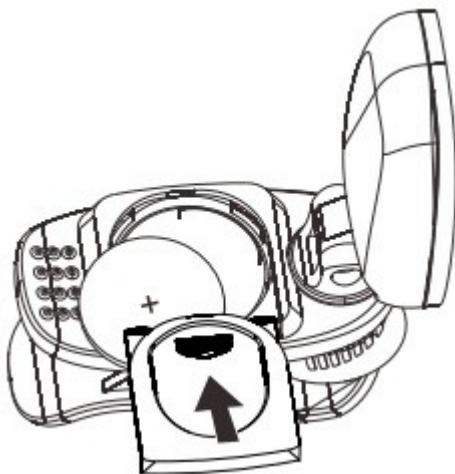

ОПИСАНИЕ ИЗДЕЛИЯ

Модель Т-29С это тюнер-клипса. Благодаря компактному дизайну его удобно носить с собой. Дисплей, поворачивающийся в разные стороны под различными углами, гарантирует, что Вы сможете легко прочитать показания тюнера во время настройки инструмента

УСТРОЙСТВО ИЗДЕЛИЯ

- Вид спереди

1 – Батарейка

2 – Клипса

3 – ЖК дисплей

- ЖК дисплей

4 – Указатель

6 – Диез

5 – Название ноты

7 – Бемоль

УСТАНОВКА ЭЛЕМЕНТОВ ПИТАНИЯ

Поверните тюнер Т-29С как показано на рисунке. Откройте крышку отсека элементов питания. Извлеките батарейку, вставьте новую, соблюдая полярность. Закройте крышку отсека элементов питания.

ОСОБЕННОСТИ Т-29С

- Новейшее программное обеспечение Cherub для быстрой, точной и устойчивой настройки;
- Элегантный внешний вид;
- Регулируемая клипса обеспечивает надежное крепление тюнера на различных музыкальных инструментах;
- Автоматически включается при установке клипсы на инструмент;
- Автоматически выключается при снятии клипсы с инструмента;
- Тюнер автоматически выключается при отсутствии сигнала более 5 минут;
- Крепление в комплекте.