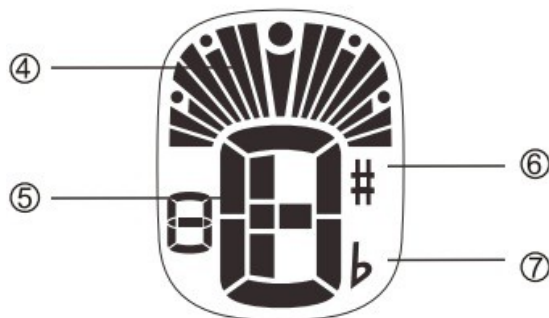

ОПИСАНИЕ ИЗДЕЛИЯ

Модель Т-29G это тюнер-клипса. Благодаря компактному дизайну его удобно носить с собой. Дисплей, поворачивающийся в разные стороны под различными углами, гарантирует, что Вы сможете легко прочитать показания тюнера во время настройки инструмента

УСТРОЙСТВО ИЗДЕЛИЯ

- Вид спереди

1 – Батарейка

2 – Клипса

3 – ЖК дисплей

- ЖК дисплей

4 – Указатель

6 – Диез

5 – Название ноты

7 – Бемоль

УСТАНОВКА ЭЛЕМЕНТОВ ПИТАНИЯ

Поверните тюнер Т-29G как показано на рисунке. Откройте крышку отсека элементов питания. Извлеките батарейку, вставьте новую, соблюдая полярность. Закройте крышку отсека элементов питания.