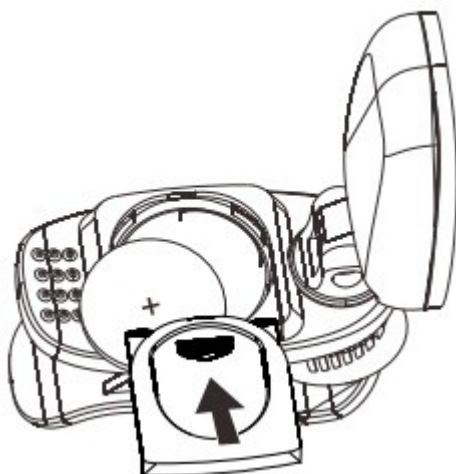

ОПИСАНИЕ ИЗДЕЛИЯ

Модель Т-29G это тюнер-клипса. Благодаря компактному дизайну его удобно носить с собой. Дисплей, поворачивающийся в разные стороны под различными углами, гарантирует, что Вы сможете легко прочитать показания тюнера во время настройки инструмента

УСТРОЙСТВО ИЗДЕЛИЯ

- Вид спереди

1 – Батарейка

2 – Клипса

3 – ЖК дисплей

- ЖК дисплей

4 – Указатель

6 – Диез

5 – Название ноты

7 – Бемоль

УСТАНОВКА ЭЛЕМЕНТОВ ПИТАНИЯ

Поверните тюнер Т-29G как показано на рисунке. Откройте крышку отсека элементов питания. Извлеките батарейку, вставьте новую, соблюдая полярность. Закройте крышку отсека элементов питания.

ОСОБЕННОСТИ Т-29G

- Новейшее программное обеспечение Cherub для быстрой, точной и устойчивой настройки;
- Элегантный внешний вид;
- Регулируемая клипса обеспечивает надежное крепление тюнера на различных музыкальных инструментах;
- Автоматически включается при установке клипсы на инструмент;
- Автоматически выключается при снятии клипсы с инструмента;
- Тюнер автоматически выключается при отсутствии сигнала более 5 минут;
- Крепление в комплекте.