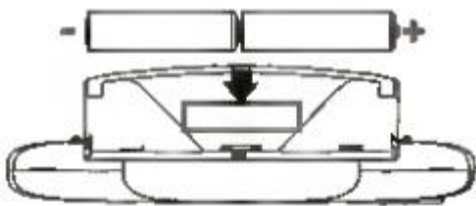

УСТАНОВКА ЭЛЕМЕНТОВ ПИТАНИЯ

Переверните тюнер МТ-50 дисплеем вниз. Откройте крышку отсека элементов питания. Извлеките элементы питания, вставьте новые, соблюдая полярность. Закройте крышку отсека элементов питания.