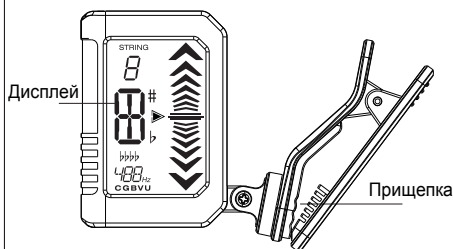

#### Устройство изделия

Режим настройки	Хроматический	C, C#, D, E♭, E, F, F#, G, G#, A, B♭, B
	Гитара	6E, 5A, 4D, 3G, 2B, 1E
	Бас-гитара	LB, 4E, 3A, 2D, 1G, HC
	Скрипка	4G, 3D, 2A, 1E
	Укулеле	4G, 3C, 2E, 1A
Дисплей	Зеленый	Струна настроена
	Оранжевый	Ниже, выше
Входной сигнал	Вибрация	
Диапазон	-50 - 0 - +50	