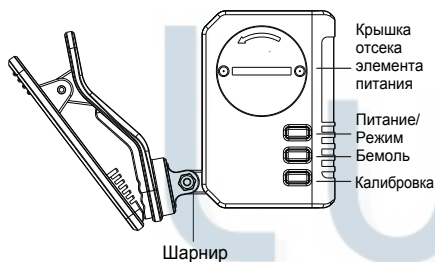

#### Устройство изделия

Режим настройки	Хроматический	C, C#, D, E♭, E, F, F#, G, G#, A, B♭, B
	Гитара	6E, 5A, 4D, 3G, 2B, 1E
	Бас-гитара	LB, 4E, 3A, 2D, 1G, HC
	Скрипка	4G, 3D, 2A, 1E
	Укулеле	4G, 3C, 2E, 1A
Дисплей	Зеленый	Струна настроена
	Оранжевый	Ниже, выше
Входной сигнал	Вибрация	
Диапазон	-50 - 0 - +50	