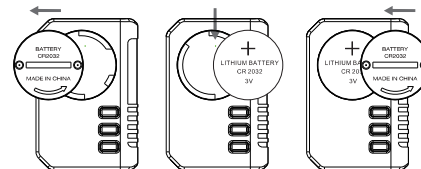

Установка элемента питания

Когда дисплей становится тусклым, следует как можно скорее заменить элемент питания.

Проверните крышку отсека элемента питания до открывания. Извлеките элемент питания, вставьте новый и закройте крышку отсека элемента питания. Соблюдайте полярность.

Комплектация

- Руководство пользователя.
- Литиевый элемент питания CR2032.

Предупреждение о соблюдении требований FCC (для США).

Это оборудование прошло тестирование и соответствует требованиям для цифровых устройств класса В, согласно Части 15 правил FCC (Американской государственной комиссии по коммуникациям).

Эти требования разработаны для обеспечения защиты от вредных помех при использовании техники в быту. Это оборудование создает, использует и может излучать радиочастоты, и в случае неправильной установки и использования в несоответствии с инструкциями, может быть причиной сильных помех для радиосвязи. Кроме того, нет никакой гарантии, что помехи не возникнут при правильной установке. Если это оборудование производит помехи, которые влияют на прием радио и теле сигналов, и это можно установить при включении и выключении оборудования, то пользователю стоит попытаться исправить это влияние одним из следующих способов:

- По-другому направить или переместить в другое место приемную антенну.
- Увеличить расстояние между приемником и устройством.
- Подключить устройство к розетке, которая не находится на одной линии с розеткой к которой подключен приемник.
- Обратиться к продавцу или опытному радио-теле мастеру за консультацией.

Знак соответствия продукции техническим регламентам ЕС.

Знак соответствия означает, что продукт полностью соответствует согласованным стандартам ЕС: 61000-6-3:2007+A1:2011 & EN 61000-6-1:2007 Директивы Совета ЕС 2004/108/ЕС об Электромагнитной Совместимости.