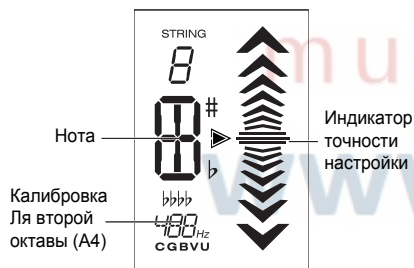

#### Устройство изделия

Режим настройки	Хроматический	C, C#, D, E♭, E, F, F#, G, G#, A, B♭, B
	Гитара	6E, 5A, 4D, 3G, 2B, 1E
	Бас-гитара	LB, 4E, 3A, 2D, 1G, HC
	Скрипка	4G, 3D, 2A, 1E
	Укулеле	4G, 3C, 2E, 1A
Дисплей	Зеленый	Струна настроена
	Оранжевый	Ниже, выше
Входной сигнал	Вибрация	
Диапазон	-50 - 0 - +50	

#### Использование тюнера

1. Нажмите кнопку POWER/MODE чтобы включить T-60C. При каждом включении тюнера все индикаторы дисплея будут подсвечиваться в течение 1 секунды. При включении T-60C перейдет в режим последнего использования. Режим тюнера по умолчанию - Хроматический.
2. Нажмите кнопку PITCH для калибровки Ля второй октавы (A4) в диапазоне от 430 до 450 герц (шаг - 1 Гц).
3. Кратковременное нажатие кнопки POWER/MODE переключает режимы: хроматический, гитара, бас-гитара, скрипка, укулеле.
4. Нажмите кнопку FLAT для понижения строя: выкл - bbb♭. Только в режимах гитара и бас-гитара.
5. Сыграйте ноту на вашем инструменте. Дисплей отобразит название ноты и номер струны, ближайшей к извлеченному звуку. Настройте инструмент так, чтобы на дисплее высветились правильные номер струны и нота.
6. Сыграйте другую ноту на вашем инструменте. Если дисплей оранжевого цвета и стрелка «движется вверх» - нота звучит выше, чем нота, указанная на дисплее; если стрелка «движется вниз» - нота звучит ниже, чем нота, указанная на дисплее. Настраивайте инструмент до тех пор, пока дисплей не станет зеленым.

#### Характеристики

- Режим настройки: хроматический, гитара, бас-гитара, скрипка, укулеле.
- Диапазон настройки: Ля субконтр октавы (A<sub>0</sub>, 27,5 Гц) – До пятой октавы (C<sub>8</sub>, 4186 Гц).
- Определение звука: вибрация.
- Время отклика: 20мс.
- Точность настройки: +/- 1цент.
- Калибровка: от 410 до 490 герц (шаг - 1 Гц).
- Питание: 3В (литиевый элемент питания CR2032).
- Потребление энергии: режим тюнера - <15мА.
- Размеры: 59(Ш) x 53(Д) x 12(В)мм.
- Вес: 26гр.