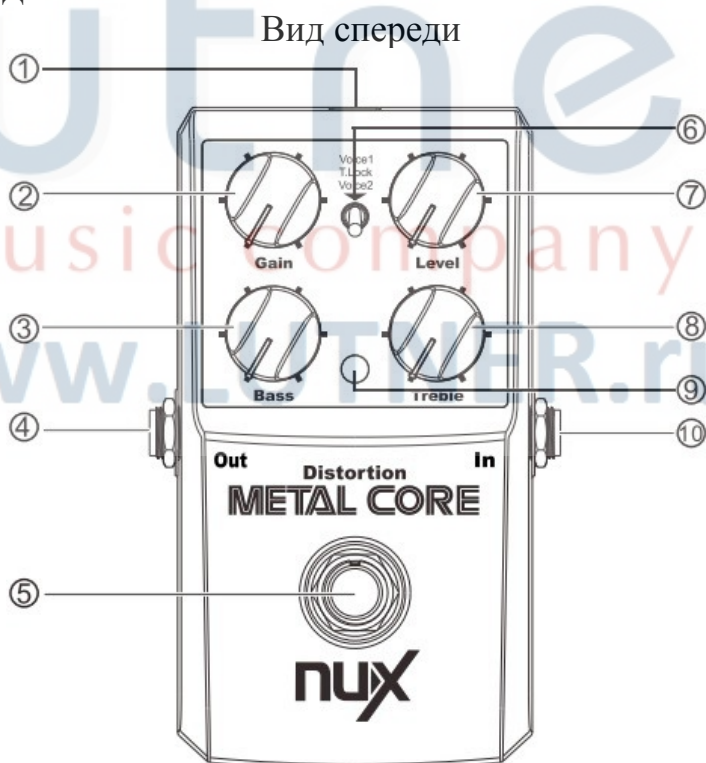

ОПИСАНИЕ УСТРОЙСТВА

METAL CORE – педаль эффектов дисторшн.

- Два варианта "металлического" звука (VOICE 1/2)
- 2-х полосный эквалайзер
- Функция блокировки настроек, возможность сохранения/вызова одной предустановки (Preset)
- 32 битный цифровой процессор нового поколения, с высокоэффективным 24 битным, 44.1кГц АЦ/ЦА преобразованием.
- Натуральный обход сигнала (Bypass)

УСТРОЙСТВО ИЗДЕЛИЯ

1. Разъем POWER

METAL CORE можно подключить к электросети через адаптер постоянного тока 9V/300mA (минус на центральном контакте). *Адаптер в комплект не входит!*

2. GAIN

Регулятор усиления входного сигнала.

3. **BASS**
Регулятор низких частот.
4. **OUT Jack**
Гнездо "Выход". Подключите выход METAL CORE к входу гитарного усилителя.
5. **ON / OFF**
Педаль включения / выключения эффекта.
6. **TONE LOCK & VARIABLE**
Переключатель режима. Позволяет выбрать звук VOICE 1 или VOICE 2, либо записать пользовательские настройки эффекта.
7. **LEVEL**
Регулятор мощности эффекта.
8. **TREBLE**
Регулятор средних частот.
9. **Индикатор**
Световой индикатор статуса ВКЛЮЧЕН / ВЫКЛЮЧЕН эффекта.
10. **INPUT Jack**
Гнездо для подключения электрогитары.