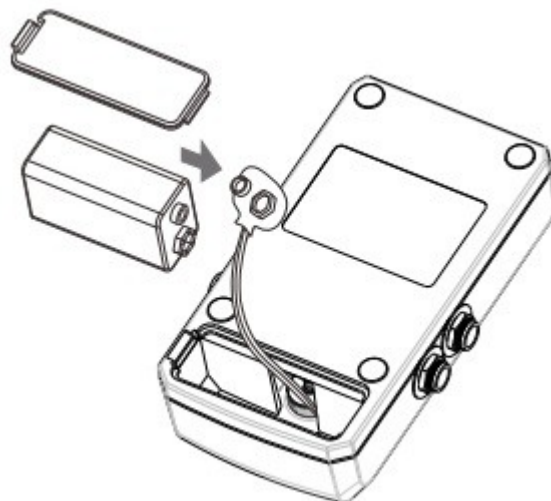

ОПИСАНИЕ УСТРОЙСТВА

METAL CORE – педаль эффектов дисторшн.

- Два варианта "металлического" звука (VOICE 1/2)
- 2-х полосный эквалайзер
- Функция блокировки настроек, возможность сохранения/вызова одной предустановки (Preset)
- 32 битный цифровой процессор нового поколения, с высокоэффективным 24 битным, 44.1кГц АЦ/ЦА преобразованием.
- Натуральный обход сигнала (Bypass)

УСТРОЙСТВО ИЗДЕЛИЯ

1. Разъем POWER

METAL CORE можно подключить к электросети через адаптер постоянного тока 9V/300mA (минус на центральном контакте). *Адаптер в комплект не входит!*

2. GAIN

Регулятор усиления входного сигнала.

3. **BASS**
Регулятор низких частот.
4. **OUT Jack**
Гнездо "Выход". Подключите выход METAL CORE к входу гитарного усилителя.
5. **ON / OFF**
Педаль включения / выключения эффекта.
6. **TONE LOCK & VARIABLE**
Переключатель режима. Позволяет выбрать звук VOICE 1 или VOICE 2, либо записать пользовательские настройки эффекта.
7. **LEVEL**
Регулятор мощности эффекта.
8. **TREBLE**
Регулятор средних частот.
9. **Индикатор**
Световой индикатор статуса ВКЛЮЧЕН / ВЫКЛЮЧЕН эффекта.
10. **INPUT Jack**
Гнездо для подключения электрогитары.

СХЕМА ПОДКЛЮЧЕНИЯ METAL CORE

УСТАНОВКА ЭЛЕМЕНТОВ ПИТАНИЯ

В качестве элемента питания используется батарейка 9V ("крона"). Переверните METAL CORE дисплеем вниз. Откройте крышку отсека элемента питания. Извлеките старую батарейку, вставьте новую, соблюдая полярность. Закройте крышку отсека элемента питания.