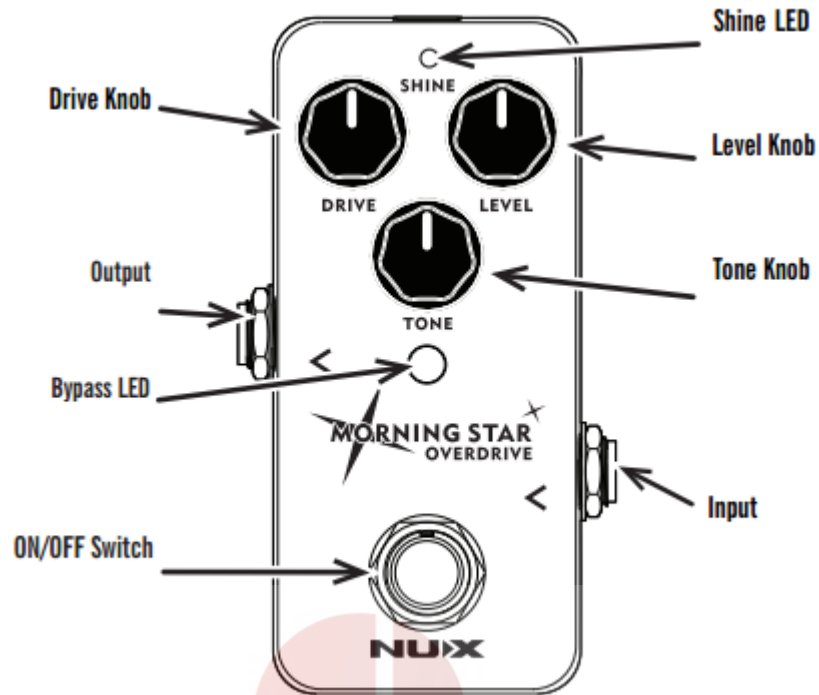

- Теплый овердрайв с переключаемой схемой "Shine" (удерживайте педаль в течение 1,5 секунд для активации).
- 2 режима "Bypass".
- Регуляторы Drive, Level and Tone.
- USB-вход для обновления программного обеспечения.

УСТРОЙСТВО ИЗДЕЛИЯ

ВИД СЗАДИ

Разъем POWER IN

NOD-3 MORNING STAR можно подключить к электросети через адаптер постоянного тока 9V/300mA (минус на центральном контакте).

ВИД СВЕРХУ

SHINE индикатор

Индикатор Shine!

DRIVE регулятор

Регулятор настройки овердрайва.

LEVEL регулятор

Регулятор уровня сигнала.

TONE регулятор

Добавьте высоких частот и убавьте низкие, вращая регулятор по часовой стрелке.

OUTPUT

Гнездо для подключения к входу гитарного усилителя.

BYPASS индикатор

Индикатор режима байпас.

INPUT

Гнездо для подключения электрогитары.

ON / OFF переключатель

Этот ножной переключатель используется для включения/выключения эффекта.
Также активирует режим Shine!