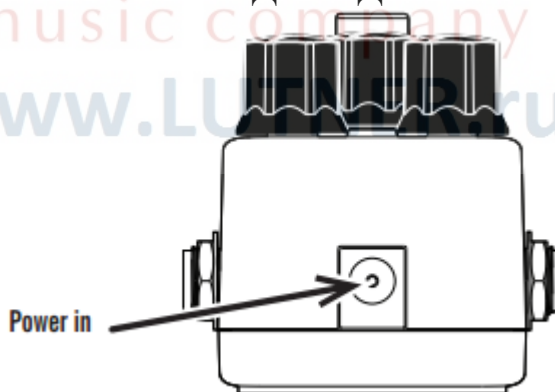

ОПИСАНИЕ УСТРОЙСТВА

NOD-3 MORNING STAR – процессор эффекта овердрайв, который дает каждому гитаристу теплоту и прозрачность звука. Это приходит благодаря дополнительной схеме, которую мы назвали Shine! Удерживайте ножной переключатель, чтобы активировать схему Shine, которая увеличивает уровень высоких частот, чтобы получить новый горизонт яркости тона. Вы также получаете 2 варианта байпаса: True Bypass и Buffer Bypass для вашей цепи сигналов.

УСТРОЙСТВО ИЗДЕЛИЯ

ВИД СЗАДИ

Разъем POWER IN

NOD-3 MORNING STAR можно подключить к электросети через адаптер постоянного тока 9V/300mA (минус на центральном контакте).

ВИД СВЕРХУ

SHINE индикатор

Индикатор Shine!